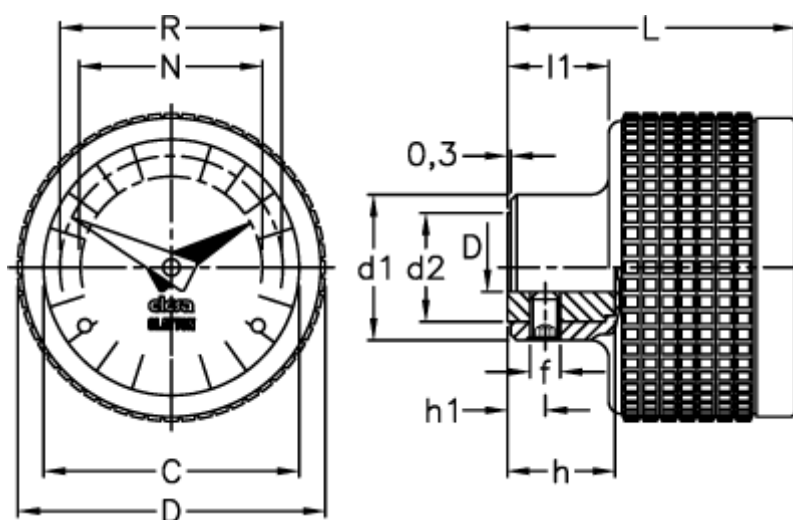

Varenummer: 2307056212
Beskrivelse: E+G Indikator
MBT.50/GA11-0072-S

Mål

C	= 42	L	= 48
D	= 51	l1	= 16.5
d1	= 24	N	= 30
d2	= 18	R	= 37
d H7	= 8		
f	= M5		
h	= 17		
h1	= 6		